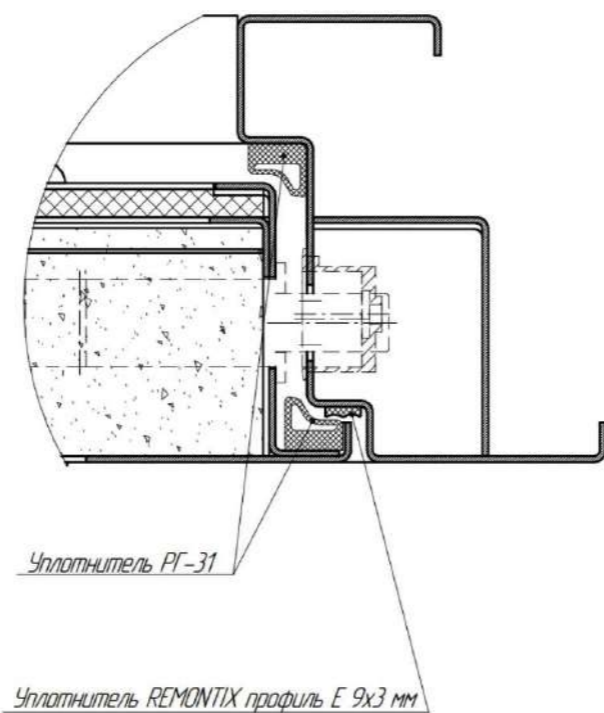

1. Накладка МДФ - 10 мм (6 мм)
2. Минеральная плита - 50 мм
3. Эксцентрик защелки для регулировки прижатия створок
4. Защита ригелей
5. Ригель противосъемный - 2 шт.
6. Шарнир каплевидный с подшипником
7. Уплотнитель РГ-31 (два контура)
8. Полотно (сталь х/к 1,2 мм)
9. Замок

Появилась возможность добавлять 3-й контур уплотнения (через строитель)