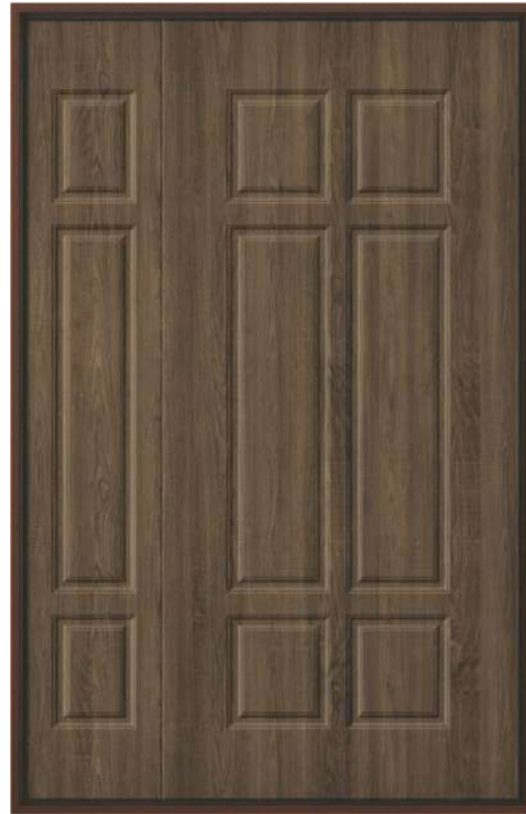

Внешняя отделка: «Крокодил серый»
Внутренняя отделка: «Лиственница сибирь»
Фрезеровка: Универсал 9