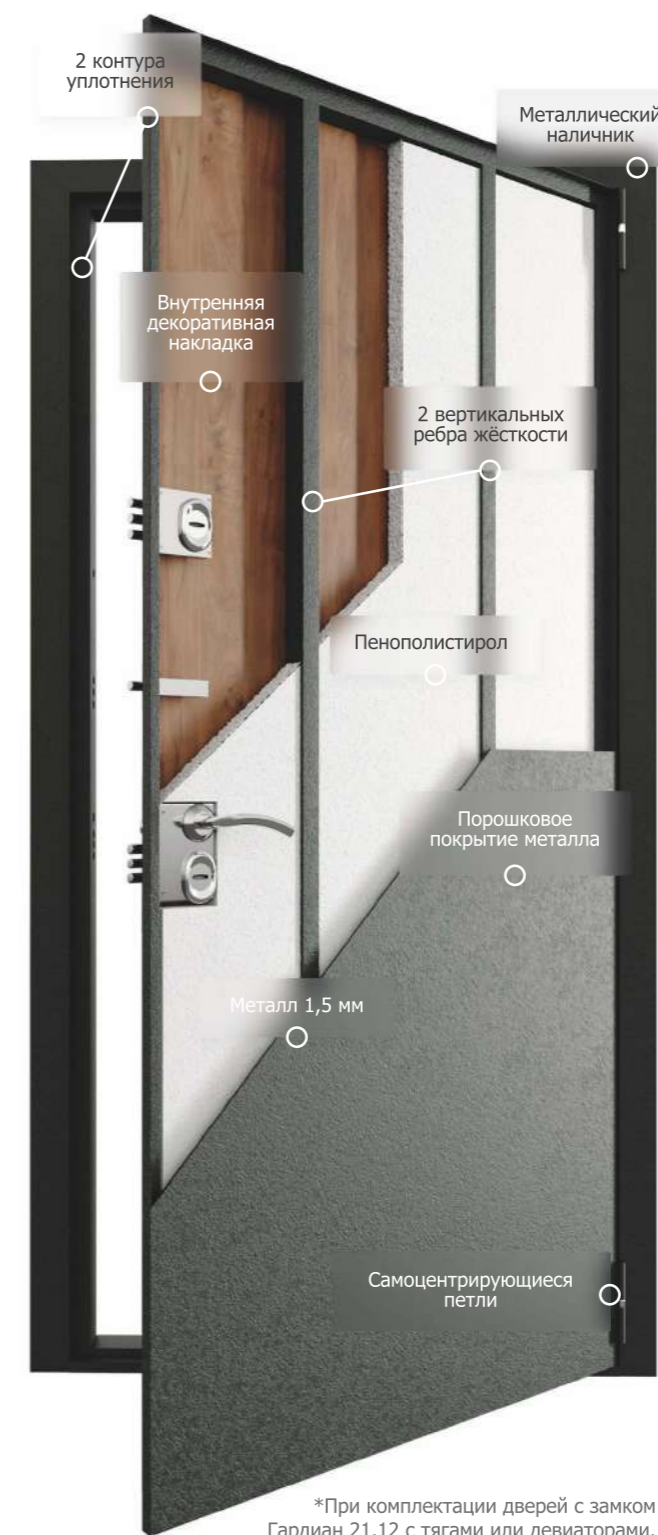

Гардиан 30.01

Тип	Сувальдный
Класс безопасности	3
Перекодировка	Нет
Вертикальные тяги	Нет
Встроенная задвижка	Нет
Встроенная защелка	Нет
Комплект ключей	4
Ручка	Ручка-скоба и круглая

Замки

Модель «Комфорт Лайт»

Оптимальный выбор для вашей квартиры

*При комплектации дверей с замком Гардиан 21.12 с тягами или девиаторами.

Преимущества

- ✓ Комфортная цена
- ✓ Широкий выбор цветов
- ✓ **Минимальные/максимальные размеры:** 500*500 мм/1100*2300 мм
- ✓ **Изготовление** с глухими частями, обратной рамой, нестандартным наличником
- ✓ **Комплектации:** металл-металл, фрезеровка Зеркало (размер от 1850*800 мм)

Конструктив

Цельногнутая конструкция полотна и коробки

Толщина металла створки/рамы: 1,5 мм

Толщина створки/рамы: 70 мм/112 мм

Ребра жесткости: 2 шт.

Утеплитель: пенополистирол

Уплотнитель: 2 контура уплотнителя из вспененной резины