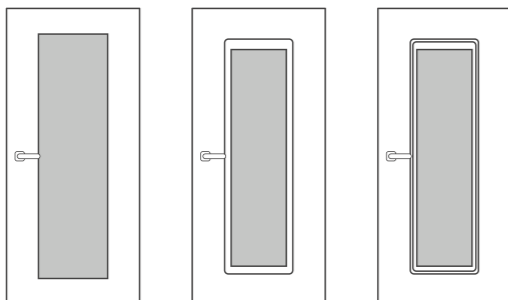

ЗЕРКАЛА

Зеркало 1

Зеркало 2

Зеркало 3