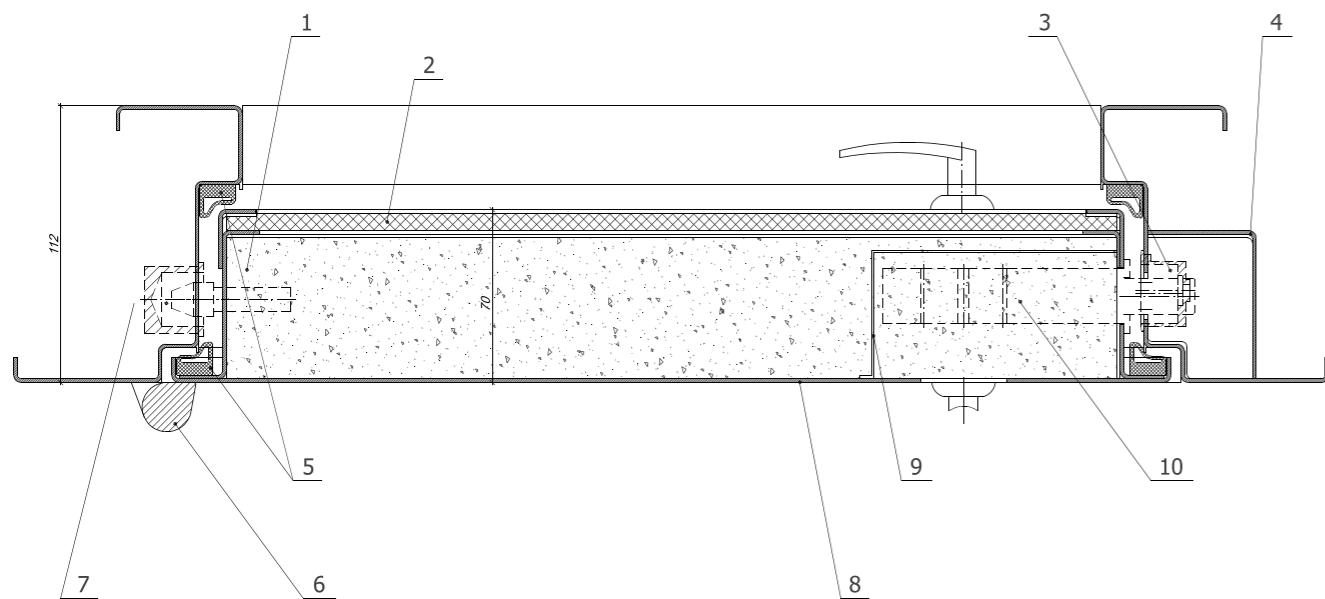

Разрез

1. Пенопласт ПСБ-С15-60 мм
2. Накладка МДФ - 10мм (6мм)
3. Эксцентрик защелки для регулировки прижатия створок
4. Защита ригелей
5. Уплотнитель РГ-31 (Два контура)
6. Шарнир каплевидный с подшипником
7. Ригель противосъемный - 2 шт.
8. Порошковое напыление
9. Усиление под замок
10. Замок

Появилась возможность добавлять
3-й контур уплотнения (через строитель)

Уплотнитель РГ-31

Уплотнитель REMONTIX профиль E 9x3 мм

Варианты отделки

Внешняя отделка: «Крокодил черный»
Внутренняя отделка: «Дуб белый»
Фрезеровка: Техно 6

Внешняя отделка: «Антик белый с серебром»
Внутренняя отделка: «Лиственница светлая»
Фрезеровка: Техно 5

Внешняя отделка: «Антик медь»
Внутренняя отделка: «Дуб крафт табачный»
Фрезеровка: Зеркало 1

Внешняя отделка: «Крокодил серый»
Внутренняя отделка: «Венге»
Фрезеровка: Классика 6

Внешняя отделка: «Крокодил бордовый»
Внутренняя отделка: «Лиственница светлая»
Фрезеровка: Техно 7