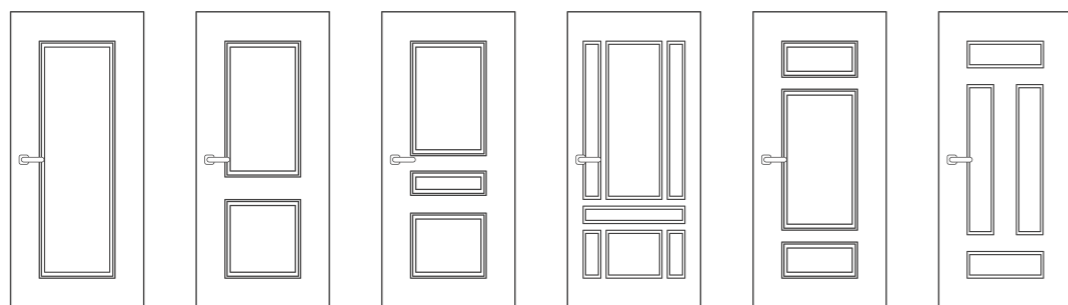

Версаль 2

Версаль 3

Версаль 4

Версаль 5

Версаль 6

Версаль 1