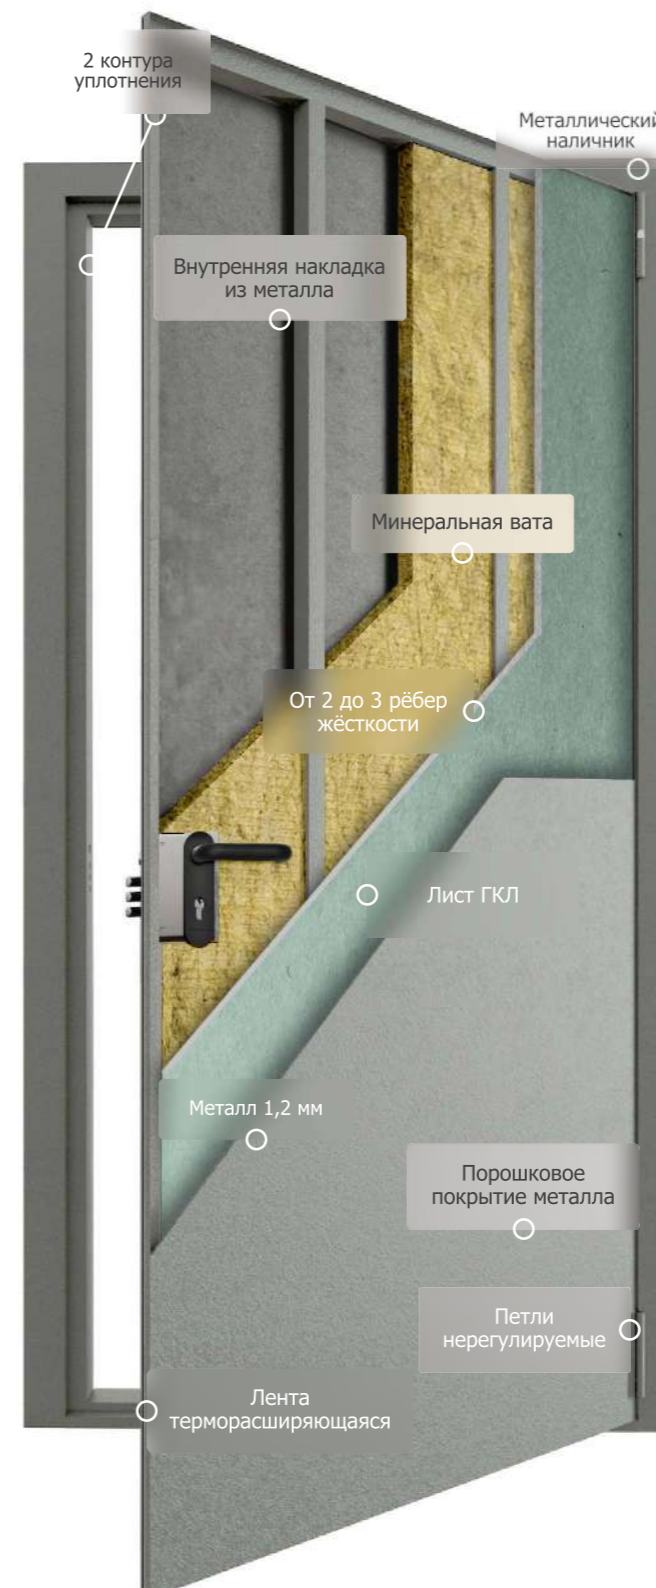

Противопожарная дверь «ДМП Е160»

Нестандартные конструкции

Преимущества

- ✓ **Минимальные/максимальные размеры:** 500*500/1100*2300 мм
- ✓ **Макс. размеры двустворчатой двери:** 1900*2300 мм
- ✓ **Изготовление металл-металл,** со стеклопакетом (расчёт только через запрос); с доводчиком и нестандартным металлическим наличником

Конструктив

Цельногнутая конструкция полотна и коробки.

Толщина металла створки/рамы: 1,2 мм

Толщина створки/рамы: 74/109 мм

Утеплитель: минеральная вата

Уплотнитель: черный РГ-31 (2 контура)

Ребра жесткости: вертикальные от 2 до 3 шт

Петли: нерегулируемые каплевидные

Направление открывания: наружное; (л/п)

Замок ПП: цилиндрический механизм

Ручка ПП: черная на планке

🔊 **Звукоизоляция: 1 класс** (по ГОСТ 31173-2016)

☀️ **Теплоизоляция: 3 класс** (по ГОСТ 31173-2016)

🛡️ **Класс двери по механической прочности: М1**