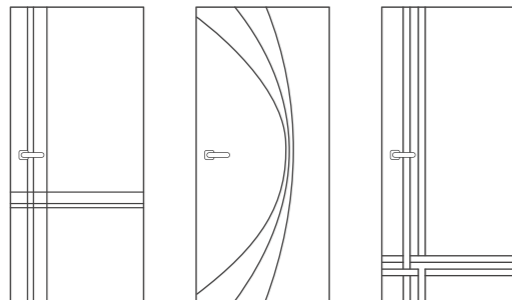

Модерн 2

Модерн 3

Фрезеровки

МОДЕРН

Модерн 1