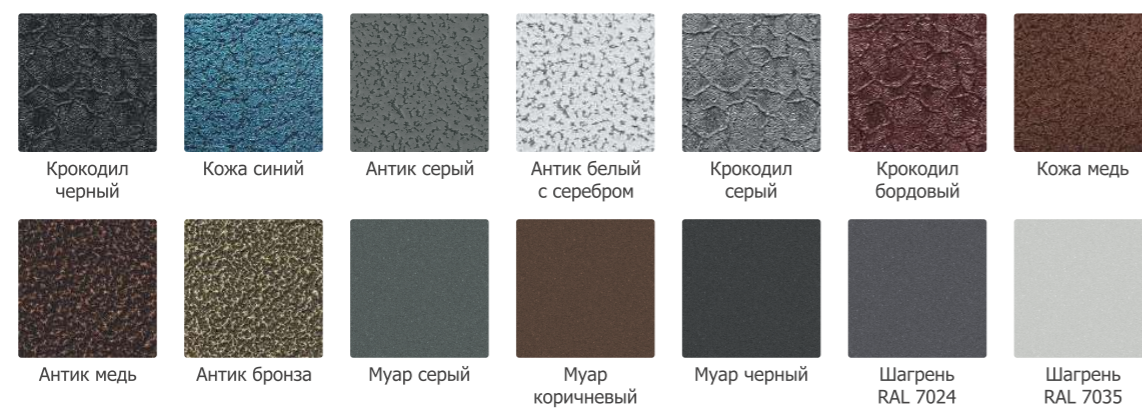

Ламинация и покраска

Накладки из МДФ с ламинацией

ЛМДФ панели

Покраска металла

Замки

Гардиан 30.11

Тип	Сувальдный
Класс безопасности	3
Перекодировка	Нет
Вертикальные тяги	Нет
Встроенная задвижка	Нет
Встроенная защелка	Есть
Комплект ключей	4
Ручка	Нажимной гарнитур

Гардиан 30.15

Тип	Сувальдный
Класс безопасности	3
Перекодировка	Нет
Вертикальные тяги	Нет
Встроенная задвижка	Есть
Встроенная защелка	Есть
Комплект ключей	4
Ручка	Нажимной гарнитур

Гардиан 30.01

Тип	Сувальдный
Класс безопасности	3
Перекодировка	Нет
Вертикальные тяги	Нет
Встроенная задвижка	Нет
Встроенная защелка	Нет
Комплект ключей	4
Ручка	Ручка-скоба и круглая

Гардиан 32.11

Тип	Цилиндровый
Класс безопасности	4
Перекодировка	Нет
Вертикальные тяги	Нет
Встроенная задвижка	Нет
Встроенная защелка	Нет
Комплект ключей	Зависит от выбора цилиндра
Ручка	Нажимной гарнитур

Гардиан 32.01

Тип	Цилиндровый
Класс безопасности	4
Перекодировка	Нет
Вертикальные тяги	Нет
Встроенная задвижка	Нет
Встроенная защелка	Нет
Комплект ключей	Зависит от выбора цилиндра
Ручка	Ручка-скоба и круглая

Гардиан 21.12T

Тип	Сувальдный
Класс безопасности	4
Перекодировка	Нет
Вертикальные тяги	Есть
Встроенная задвижка	Нет
Встроенная защелка	Есть
Комплект ключей	5
Ручка	Нажимной гарнитур

Kaadas S500

Kaadas S500 - первый электронный замок в нашем ассортименте. Оснащен встроенным биометрическим сканером отпечатка пальца, расположенным прямо на ручке. Цилиндровый механизм секретности в паре со встроенной ночной задвижкой обеспечивают должный уровень безопасности для квартирных дверей.

- Открывается 10 паролями
- Запоминает до 100 отпечатков пальцев и 100 RF-карт
- Есть аварийный механический ключ
- Русскоязычный голосовой помощник
- Встроенный Bluetooth