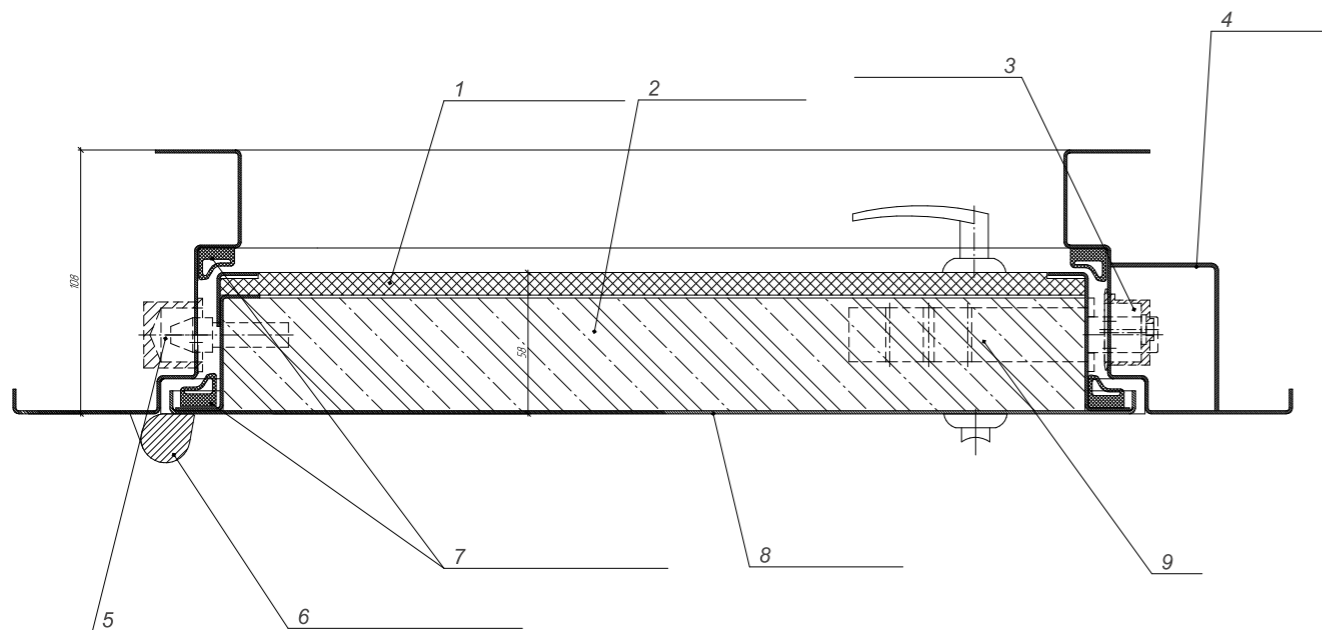

Разрез

1. Накладка МДФ - 10 мм (6 мм)
2. Минеральная плита - 50 мм
3. Эксцентрик защелки для регулировки прижатия створок
4. Защита ригелей
5. Ригель противосъемный - 2 шт.
6. Шарнир каплевидный с подшипником
7. Уплотнитель РГ-31 (два контура)
8. Полотно (сталь х/к 1,2 мм)
9. Замок

Появилась возможность добавлять 3-й контур уплотнения (через строитель)

Варианты отделки

Внешняя отделка: «Антик бронза»
Внутренняя отделка: «Дуб крафт табачный»
Фрезеровка: Зеркало 1

Внешняя отделка: «Кожа синий»
Внутренняя отделка: «Лиственница сибирь»
Фрезеровка: Техно 2

Внешняя отделка: «Крокодил бордовый»
Внутренняя отделка: «Дуб молочный»
Фрезеровка: Техно 6

Внешняя отделка: «Муар черный»
Внутренняя отделка: «Капучино»
Фрезеровка: Классика 2

Внешняя отделка: «Муар коричневый»
Внутренняя отделка: «Старое дерево»
Фрезеровка: Техно 7