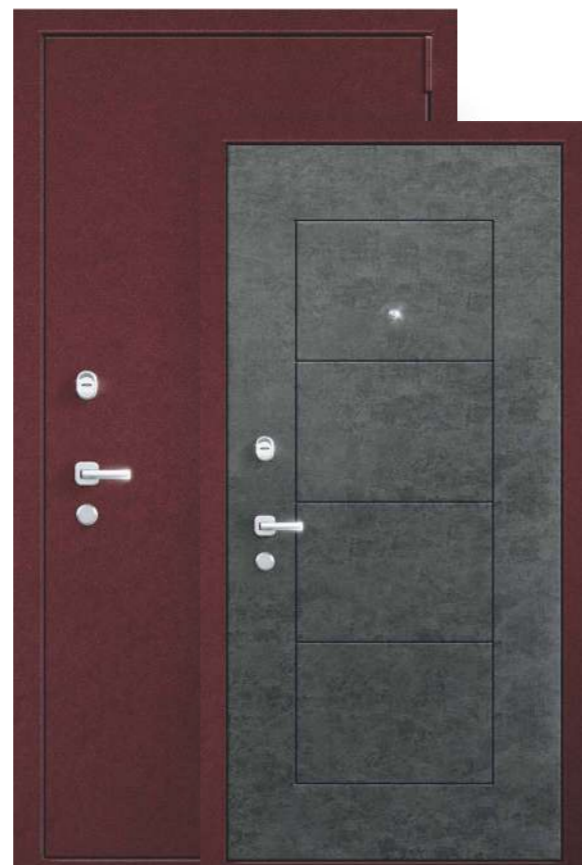

Внешняя отделка: «Крокодил бордовый»
Внутренняя отделка: «Камень серый»
Фрезеровка: Техно 2