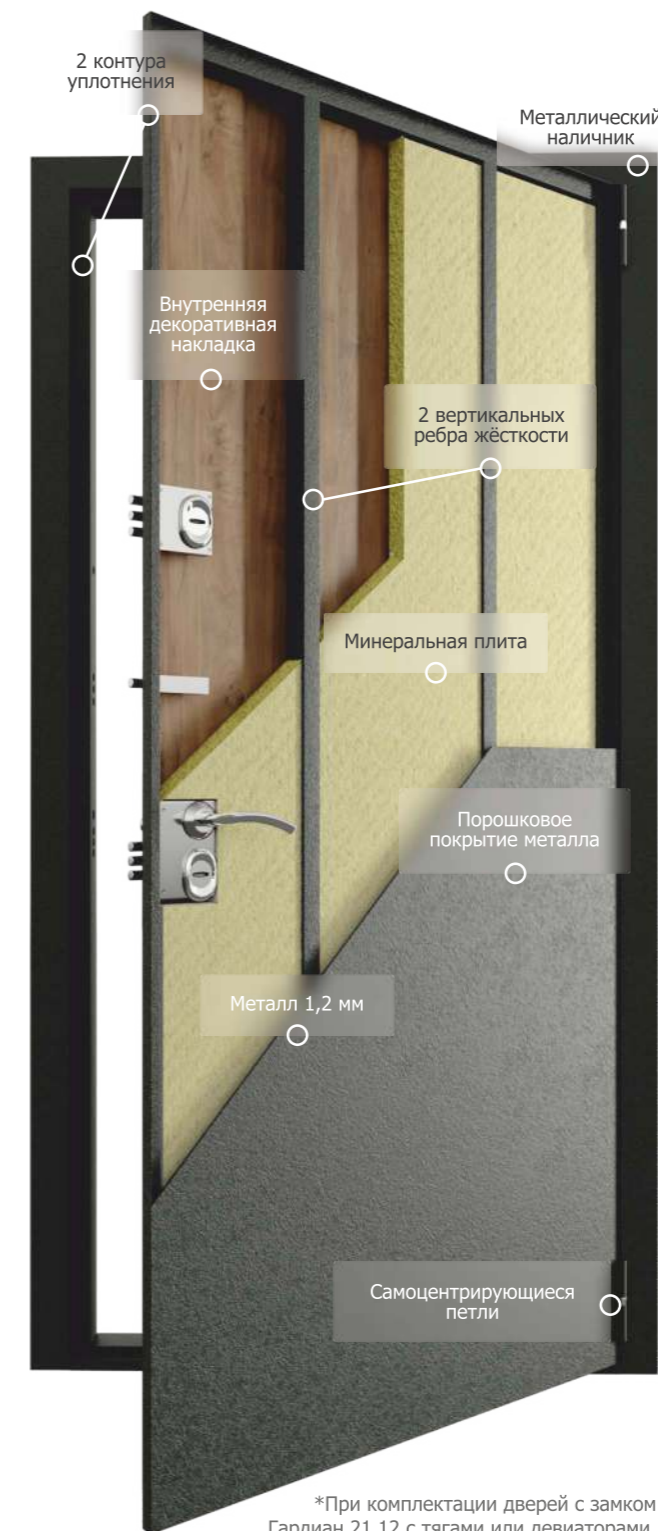

Преимущества

- ✓ Комфортная цена
- ✓ Широкий выбор цветов
- ✓ **Минимальные/максимальные размеры:** 500*500 мм/1100*2300 мм
- ✓ **Комплектации:** металл-металл, фрезеровка Зеркало (размер от 1850*800 мм)