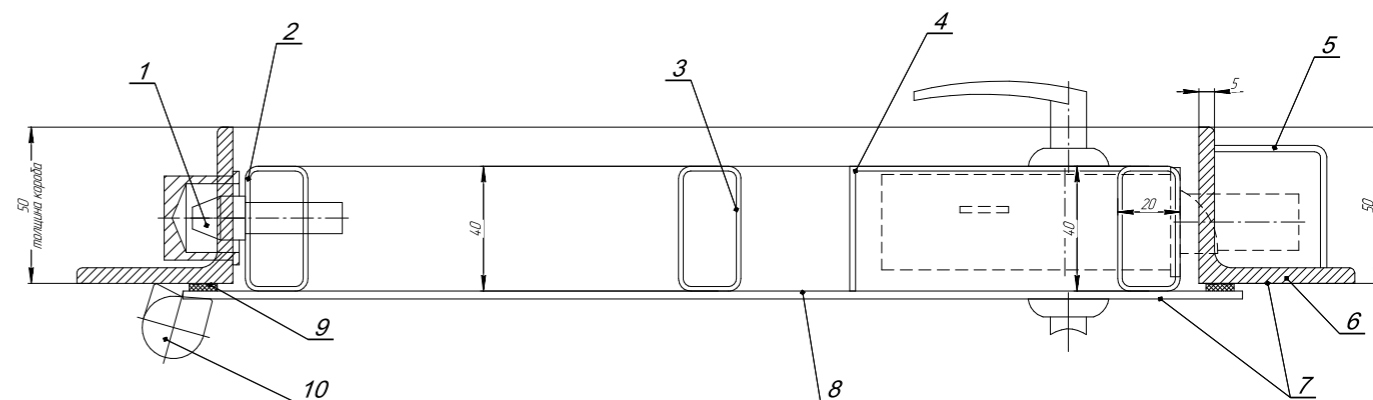

Замки

Универсал исполнение без накладки, без утепления

1. Ригель противосъемный - 2шт.
2. Труба 40x20x1,5 ГОСТ 8645-90
3. Ребро жесткости труба 40x20x1,5
4. Защита замка
5. Защита ригелей
6. Уголок 50x50x5 ГОСТ 8509-93
7. Порошковое напыление
8. Полотно створки Металл 2мм
9. Уплотнитель REMONTIX профиль E 9x3 мм
10. Шарнир каплевидный с подшипником