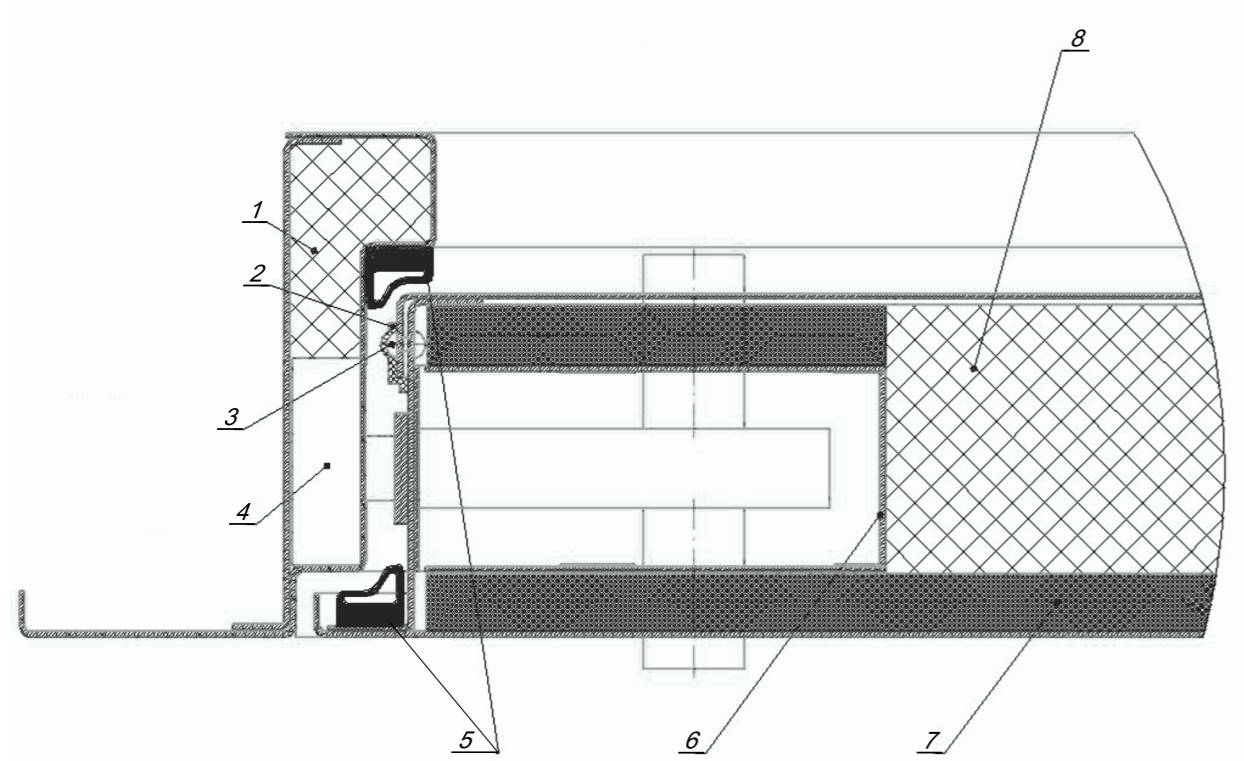

Разрез

1. Утеплитель рамы
2. Лента терморасширяющаяся
3. Заклепка по контуру
4. Защита ригелей
5. Уплотнитель РГ-31 (два контура)
6. Кожух замка
7. ГКЛ 12,5 мм
8. Утеплитель створки