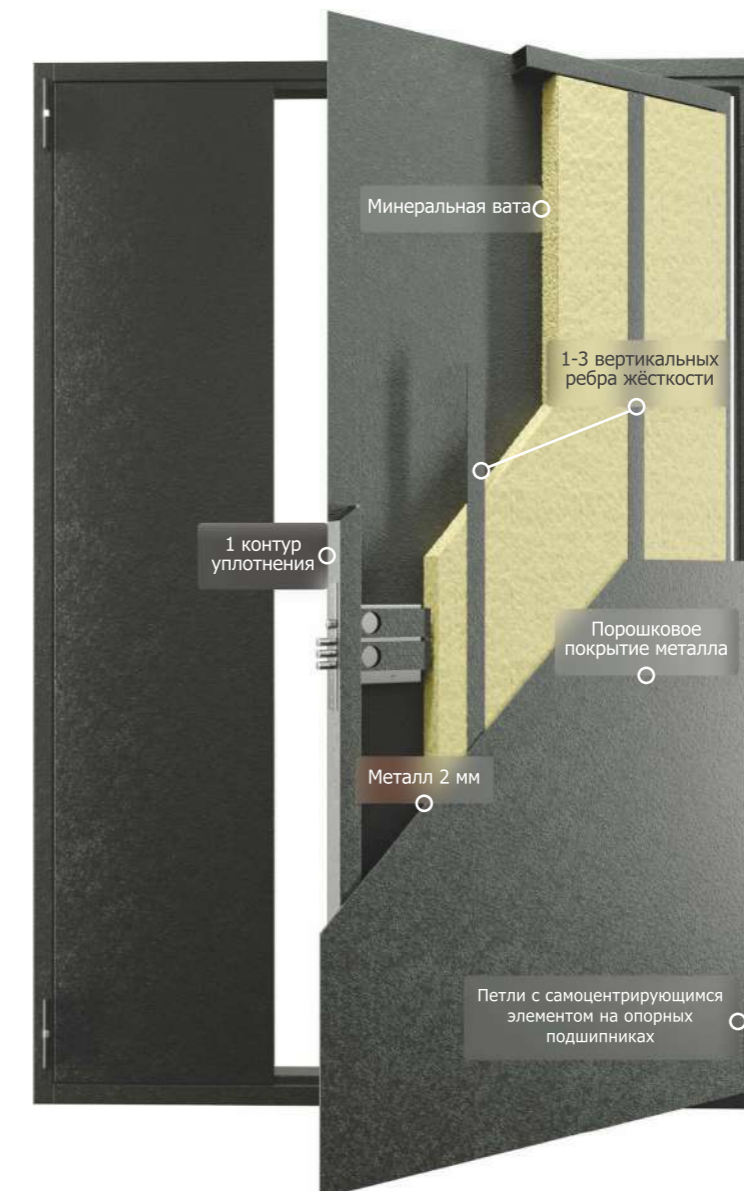

Конструктив

Сварная конструкция (профильный металлопрокат)

Толщина металла полотна:
холоднокатанная сталь 2 мм

Толщина створки: от 42 мм до 52 мм

Размеры профилей рамы:
уголок 50*50 мм, квадрат труба 50*50 мм

Утеплитель: минеральная вата

Уплотнитель: 1 контур уплотнителя из вспененной резины

Ребра жесткости:
вертикально 1 до 3 шт.

Петли: нерегулируемые каплевидные на опорном подшипнике (возможно усиление зоны петель)

Направление открывания:
наружное