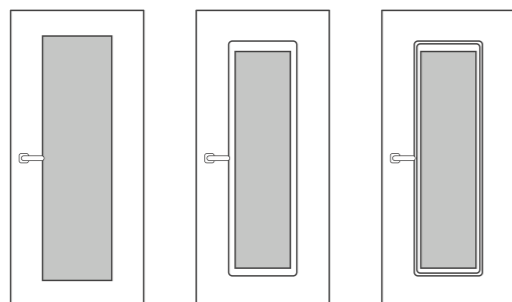

Зеркало 2

Зеркало 3

ЗЕРКАЛО

Зеркало 1