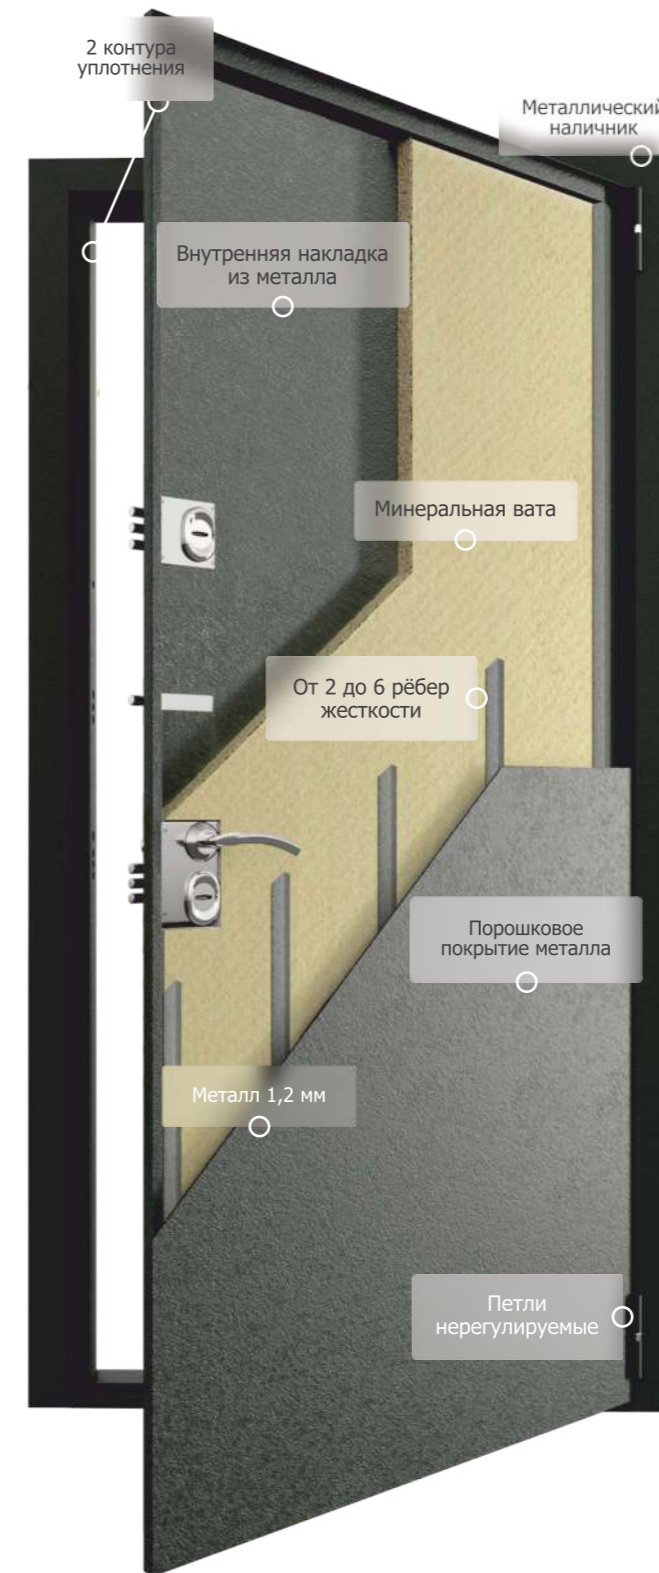

Преимущества

- ✓ **Минимальные/максимальные размеры:** 500*500/1100*2300 мм
- ✓ **Макс. размеры двустворчатой двери:** 1900*2300 мм
- ✓ **Двери со стеклопакетом**
- ✓ **Изготовление металл-металл,** со стеклопакетом; с глухими частями отдельно, с обратной рамой, с закладными под фурнитуру клиента, с доводчиком и нестандартным металлическим наличником