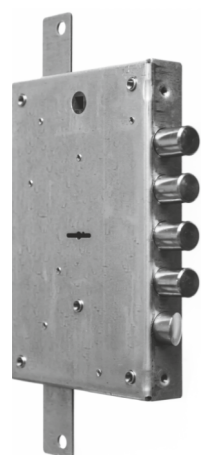

Гардиан 21.12Т

Тип	Сувальдный
Класс безопасности	4
Перекодировка	Нет
Вертикальные тяги	Есть
Встроенная задвижка	Нет
Встроенная защелка	Есть
Комплект ключей	5
Ручка	Нажимной гарнитур