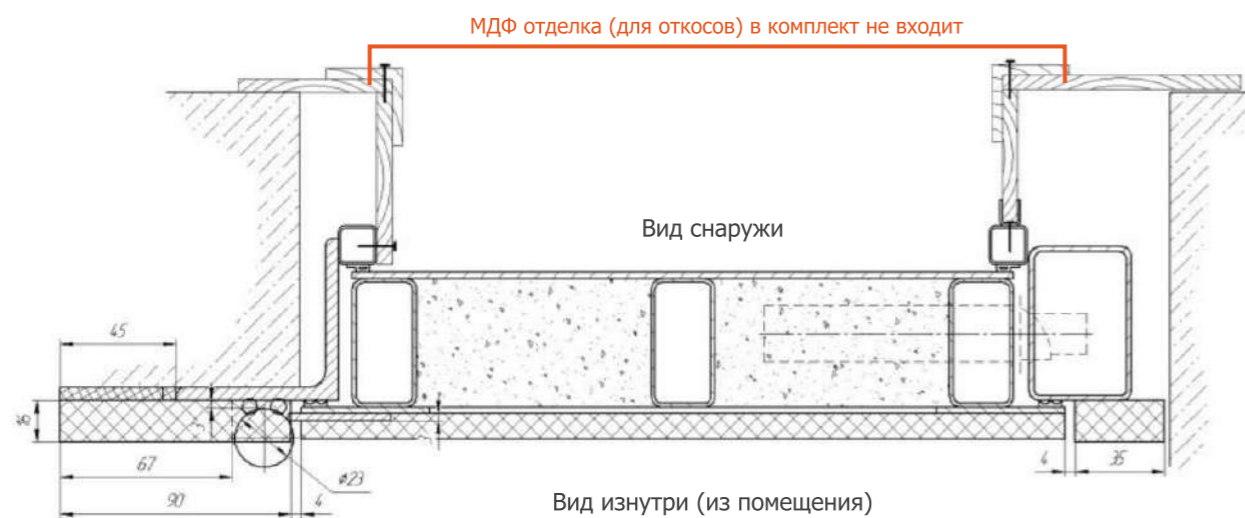

1. Ригель противосъемный - 2 шт.	7. Уголок 63x63x5 (ГОСТ 8509-93)
2. Уплотнитель REMONTIX профиль R	8. Полотно створки Металл 2 мм
3. Накладка МДФ - 10 мм	9. Утеплитель ISOVER classic-twin-50/Y/C толщ. 60 мм
4. Ребро жесткости полоса 2 мм	10. Труба 60x40x2
5. Уплотнитель REMONTIX профиль E 9x3 мм	11. Порошковое напыление
6. Шарнир каплевидный с подшипником	

Чертеж двери «Универсал Плюс» внутреннего открывания