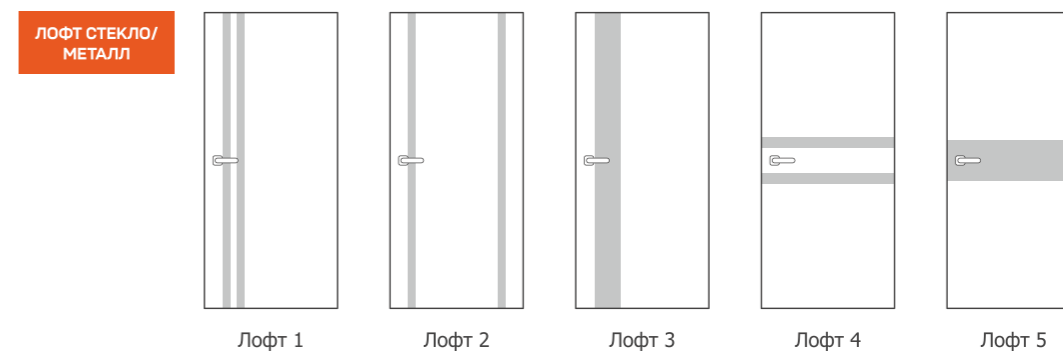

Фрезеровки