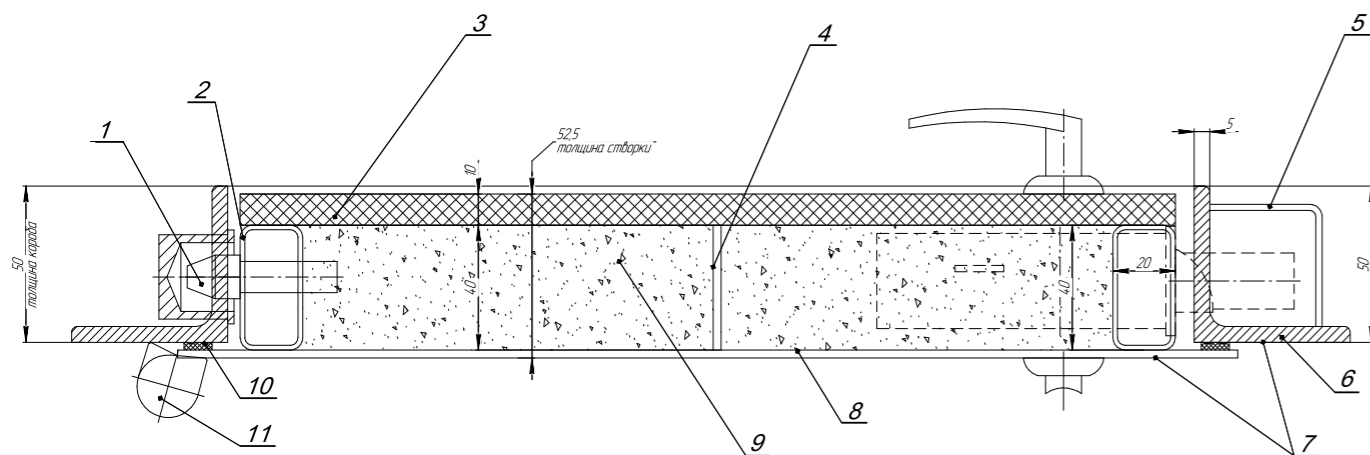

Замки

Универсал исполнение с накладкой

1. Ригель противосъемный - 2шт.
2. Труба 40x20x1,5 ГОСТ 8645-90
3. Накладка ЛДСП-10мм
4. Ребро жесткости - полоса 2 мм
5. Защита ригелей
6. Уголок 50x50x5 ГОСТ 8509-93
7. Порошковое напыление
8. Полотно створки Металл 2 мм
9. Утеплитель ISOVER classic-twin-50/Y/C - толщ. 60 мм
10. Уплотнитель REMONTIX профиль E 9x3 мм
11. Шарнир каплевидный с подшипником