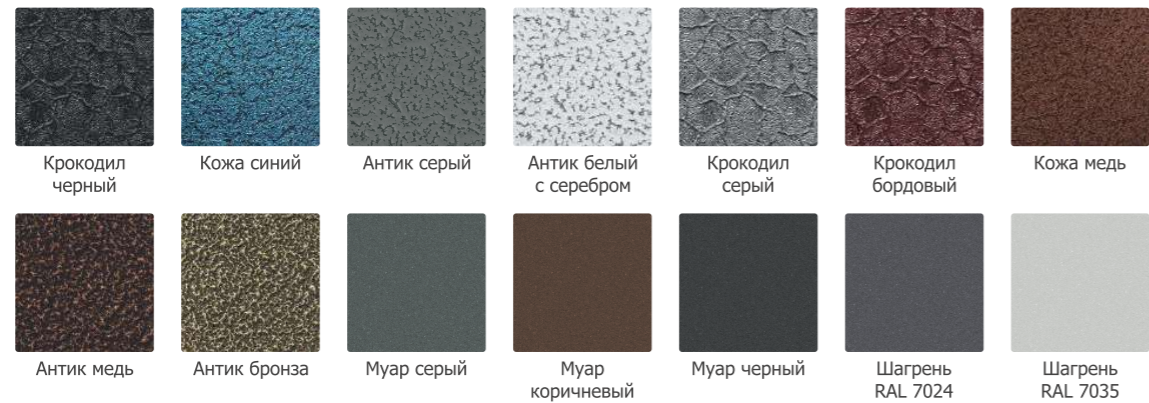

Покраска металла

Замки

Гардиан 30.11

Тип	Сувальдный
Класс безопасности	3
Перекодировка	Нет
Вертикальные тяги	Нет
Встроенная задвижка	Нет
Встроенная защелка	Есть
Комплект ключей	4
Ручка	Нажимной гарнитур

Гардиан 30.15

Тип	Сувальдный
Класс безопасности	3
Перекодировка	Нет
Вертикальные тяги	Нет
Встроенная задвижка	Есть
Встроенная защелка	Есть
Комплект ключей	4
Ручка	Нажимной гарнитур

Гардиан 21.12Т

Тип	Сувальдный
Класс безопасности	4
Перекодировка	Нет
Вертикальные тяги	Есть
Встроенная задвижка	Нет
Встроенная защелка	Есть
Комплект ключей	5
Ручка	Нажимной гарнитур

Гардиан 40.11Т

Тип	Сувальдный
Класс безопасности	4
Перекодировка	Нет
Вертикальные тяги	Нет
Встроенная задвижка	Нет
Встроенная защелка	Есть
Комплект ключей	5
Ручка	Нажимной гарнитур

Гардиан 40.01Т

Тип	Сувальдный
Класс безопасности	4
Перекодировка	Нет
Вертикальные тяги	Нет
Встроенная задвижка	Нет
Встроенная защелка	Нет
Комплект ключей	5

Возможен для установки только в качестве дополнительного

Гардиан 50.01

Тип	Сувальдный
Класс безопасности	4
Перекодировка	Нет
Вертикальные тяги	Нет
Встроенная задвижка	Нет
Встроенная защелка	Нет
Комплект ключей	4

Возможен для установки только в качестве дополнительного

Гардиан 30.01

Тип	Сувальдный
Класс безопасности	3
Перекодировка	Нет
Вертикальные тяги	Нет
Встроенная задвижка	Нет
Встроенная защелка	Нет
Комплект ключей	4

Возможен для установки только в качестве дополнительного

Гардиан 32.11

Тип	Цилиндрический
Класс безопасности	4
Перекодировка	Нет
Вертикальные тяги	Нет
Встроенная задвижка	Нет
Встроенная защелка	Есть
Комплект ключей	Зависит от выбора цилиндра
Ручка	Нажимной гарнитур

Возможен для установки только в качестве основного

Гардиан 32.01

Тип	Цилиндрический
Класс безопасности	4
Перекодировка	Нет
Вертикальные тяги	Нет
Встроенная задвижка	Нет
Встроенная защелка	Нет
Комплект ключей	Зависит от выбора цилиндра
Ручка	Ручка-скоба и круглая

Возможен для установки только в качестве дополнительного

При выборе цилиндрического замка для двери Термо - цилиндр с термощоком считается автоматически