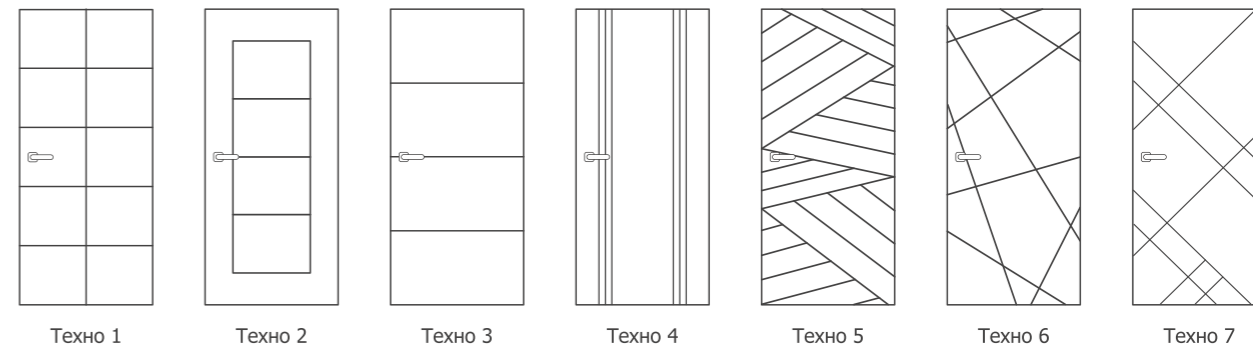

Фрезеровки