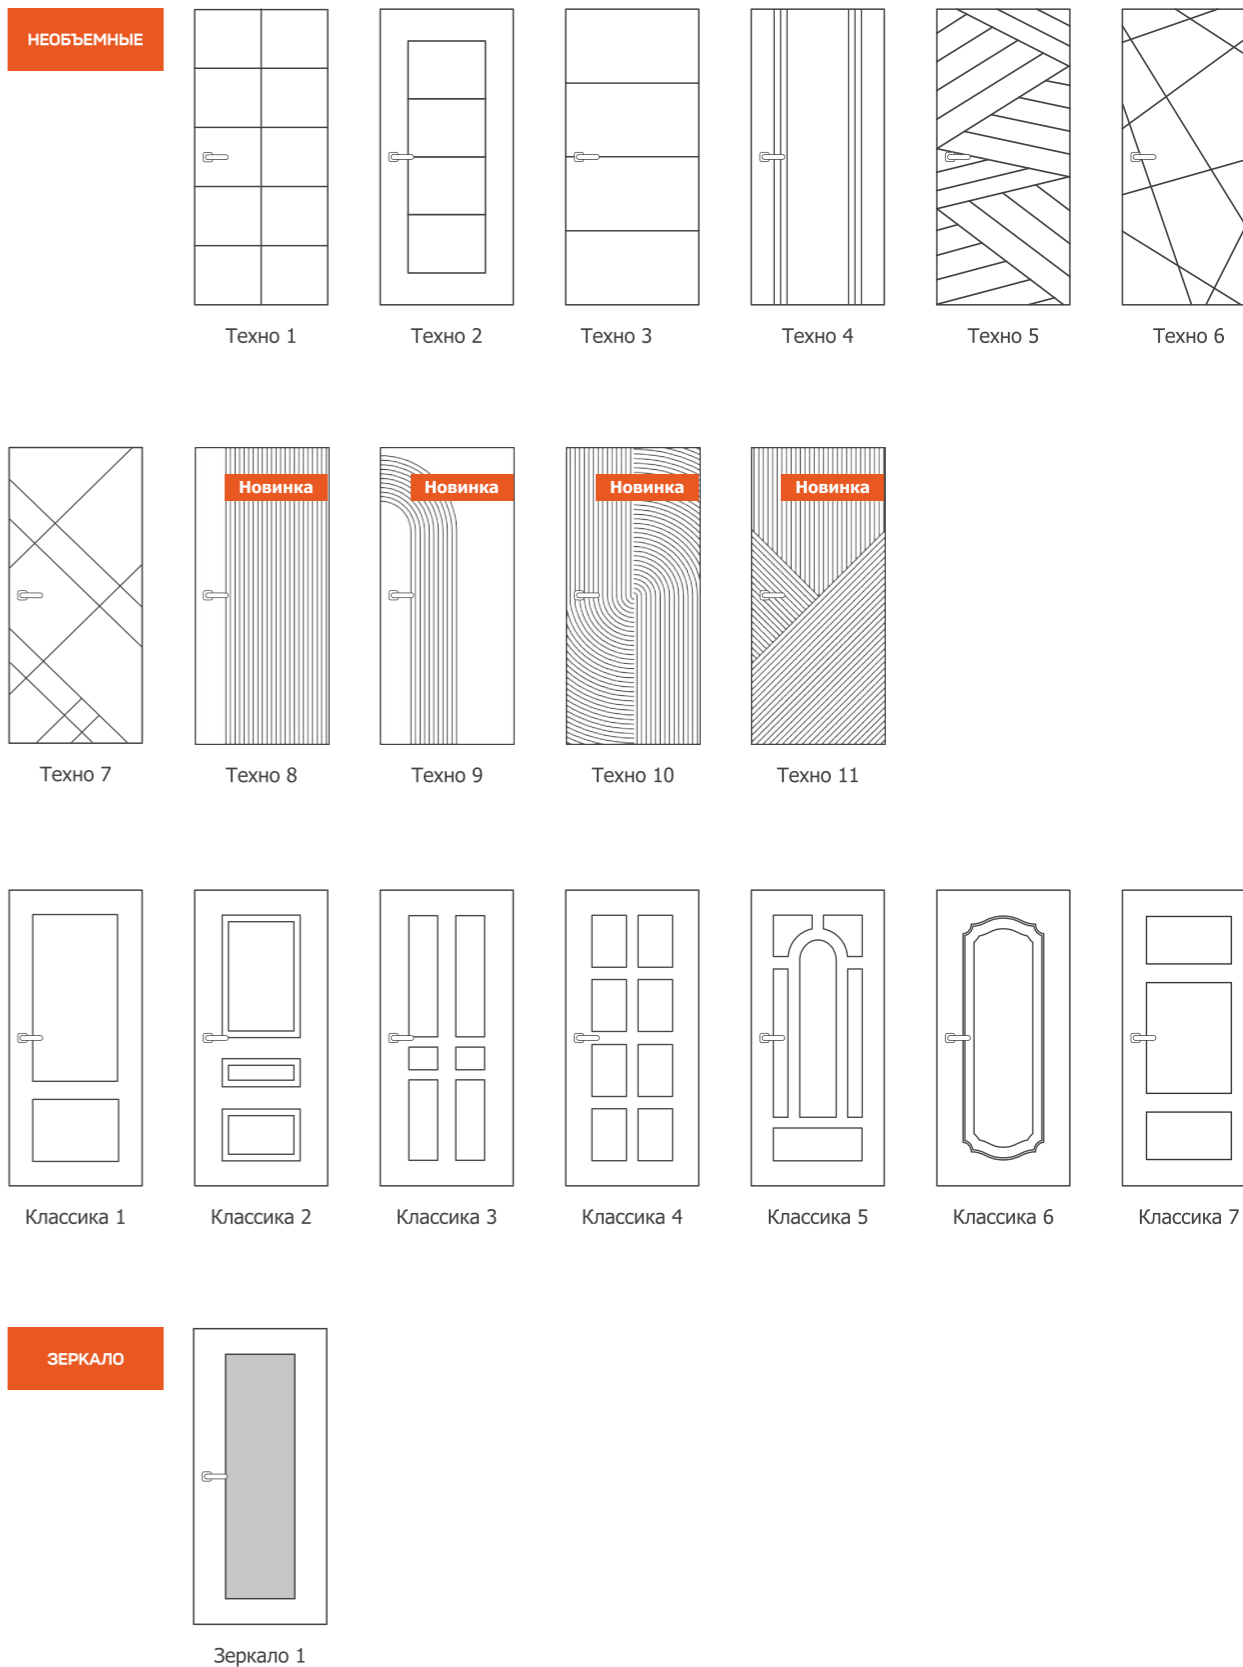

Фрезеровки