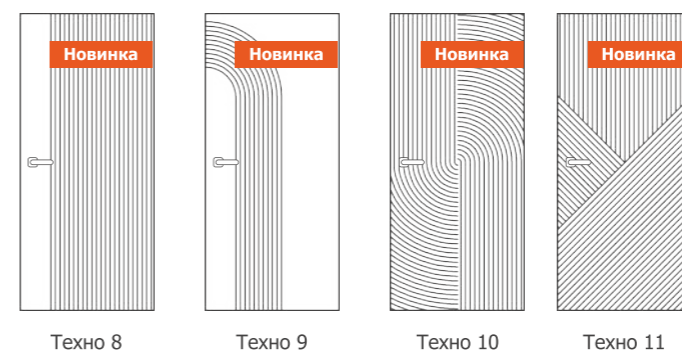

Фрезеровки