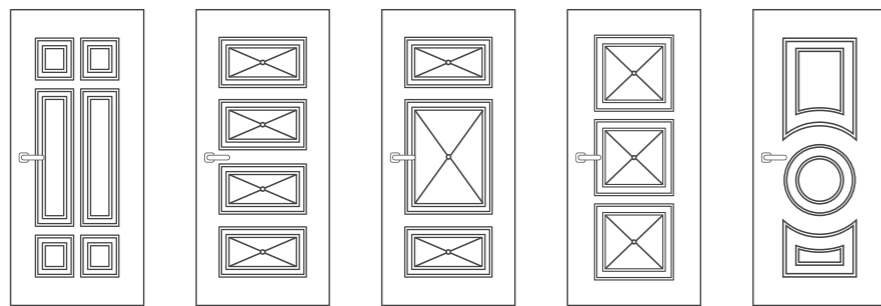

ОБЪЕМНЫЕ

Арт-деко 1

Арт-деко 2

Арт-деко 3

Арт-деко 4

Арт-деко 5