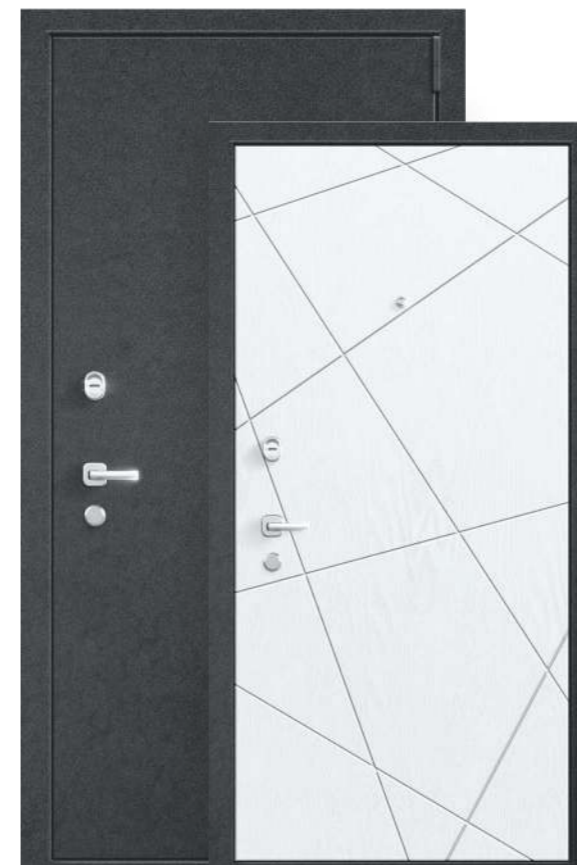

Варианты отделки

Внешняя отделка: «Крокодил черный»
Внутренняя отделка: «Дуб белый»
Фрезеровка: Техно 6