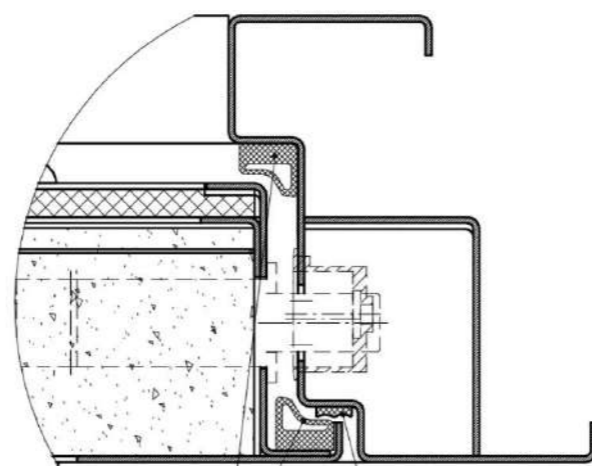

1. Пенопласт ПСБ-С15-60 мм
2. Накладка МДФ - 10мм (6мм)
3. Эксцентрик защелки для регулировки прижатия створок
4. Защита ригелей
5. Уплотнитель РГ-31 (Два контура)
6. Шарнир каплевидный с подшипником
7. Ригель противосъемный - 2 шт.
8. Порошковое напыление
9. Усиление под замок
10. Замок

Появилась возможность добавлять
3-й контур уплотнения (через строитель)

Уплотнитель РГ-31

Уплотнитель REMONTIX профиль E 9x3 мм