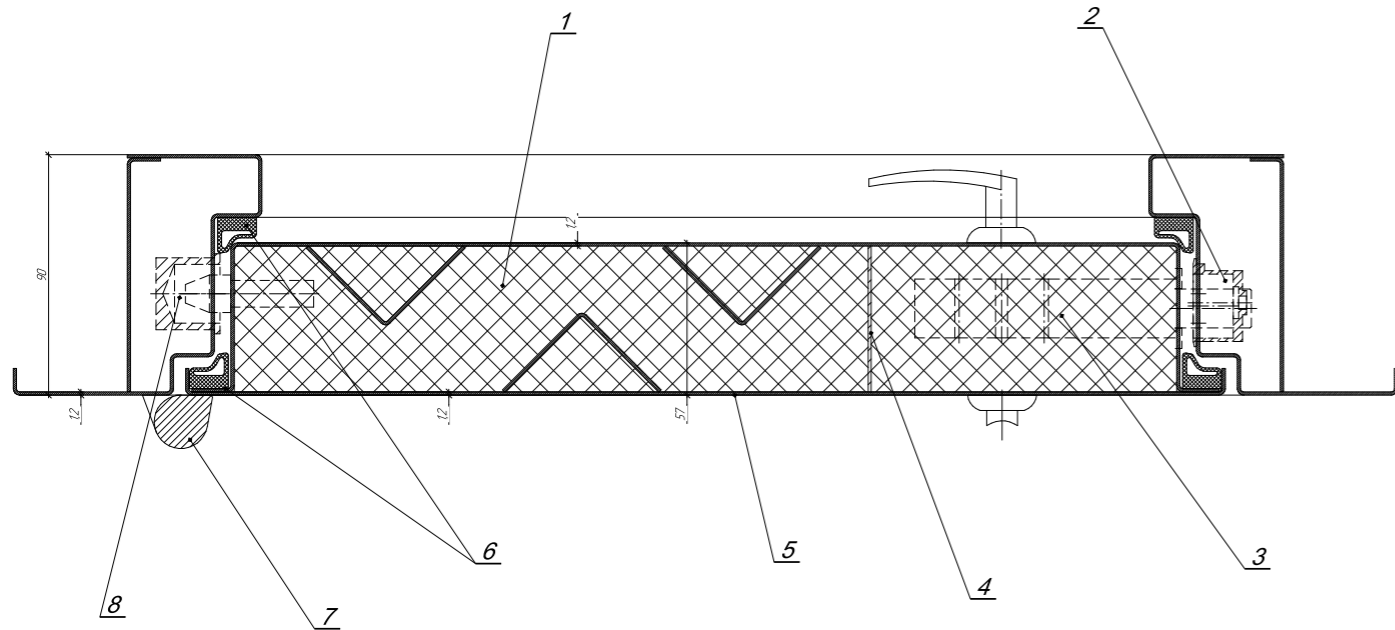

Разрез

1. Минеральная вата 50 мм
2. Эксцентрик защелки (без регулировки прижатая створка)
3. Замок
4. Усиление под замок
5. Порошковое напыление
6. Уплотнитель РГ-31 (два контура)
7. Шарнир каплевидный с подшипником
8. Ригель противосъемный - 2 шт.