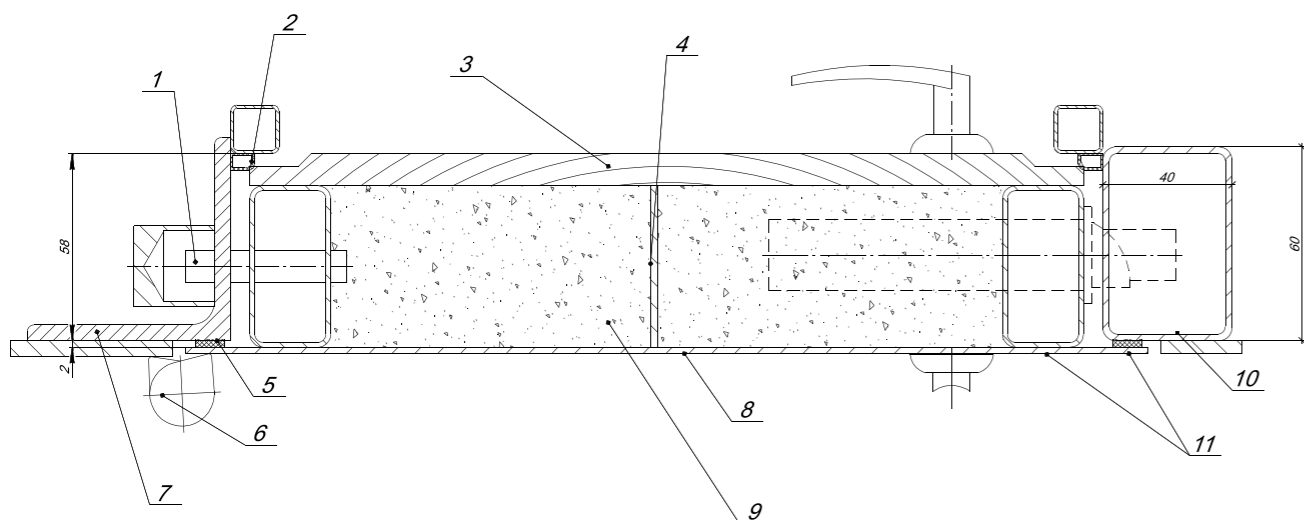

Разрез

1. Ригель противосъемный - 2 шт.	7. Уголок 63x63x5 (ГОСТ 8509-93)
2. Уплотнитель REMONTIX профиль R	8. Полотно створки Металл 2 мм
3. Накладка МДФ - 10 мм	9. Утеплитель ISOVER classic-twin-50/Y/C толщ. 60 мм
4. Ребро жесткости полоса 2 мм	10. Труба 60x40x2
5. Уплотнитель REMONTIX профиль E 9x3 мм	11. Порошковое напыление
6. Шарнир каплевидный с подшипником	

Варианты отделки