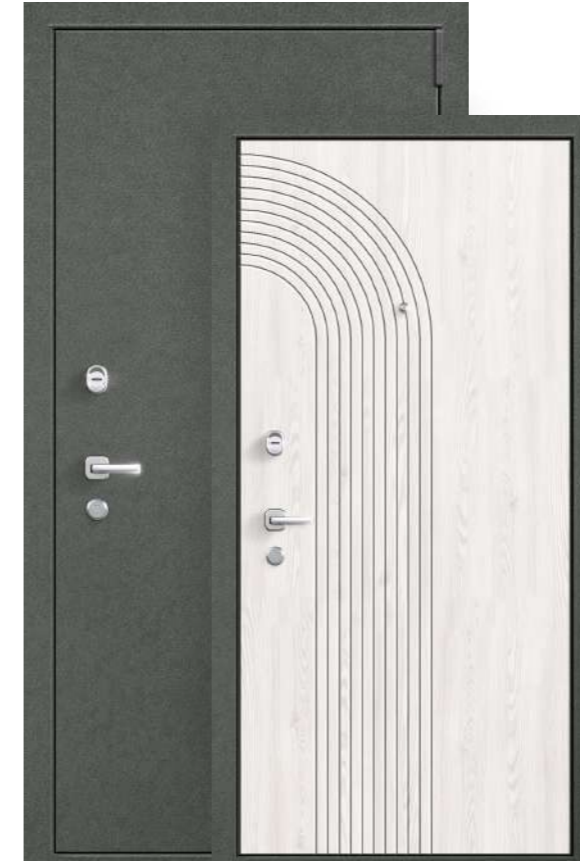

Варианты отделки

*Дополнительная опция: наружная МДФ накладка

Внешняя отделка: «Антик серый»
Внутренняя отделка: «Лиственница сибии»
Фрезеровка: Техно 9