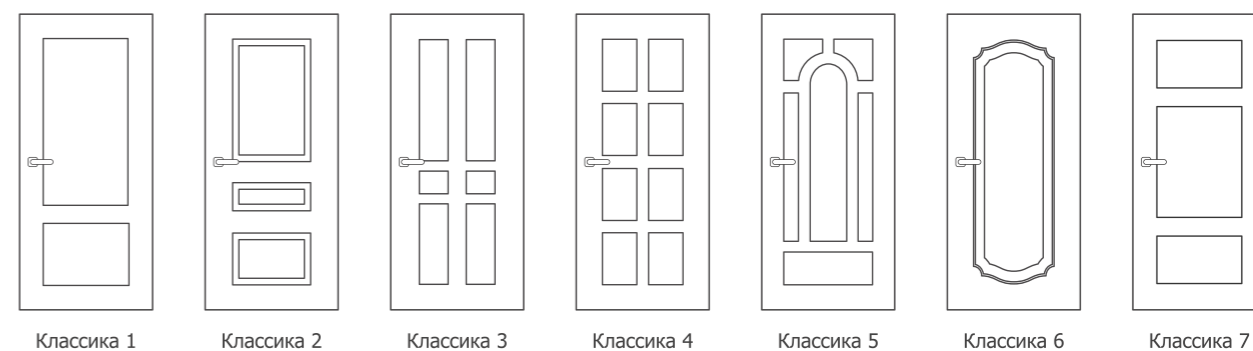

Фрезеровки