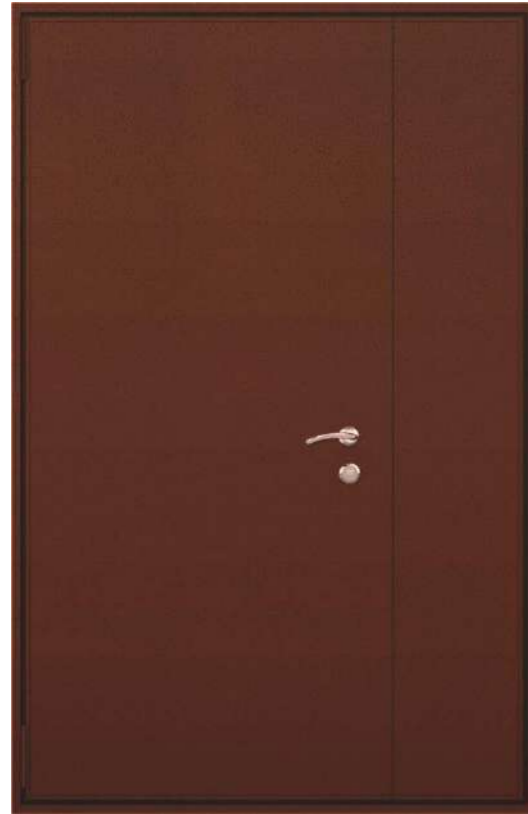

Варианты отделки

Внешняя отделка: «Антик бронза»
Внутренняя отделка: «Старое дерево»
Фрезеровка: Универсал 5