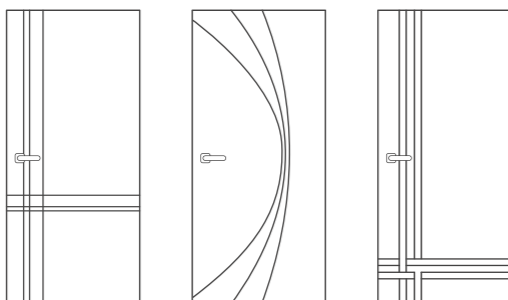

МОДЕРН

Модерн 1

Модерн 2

Модерн 3