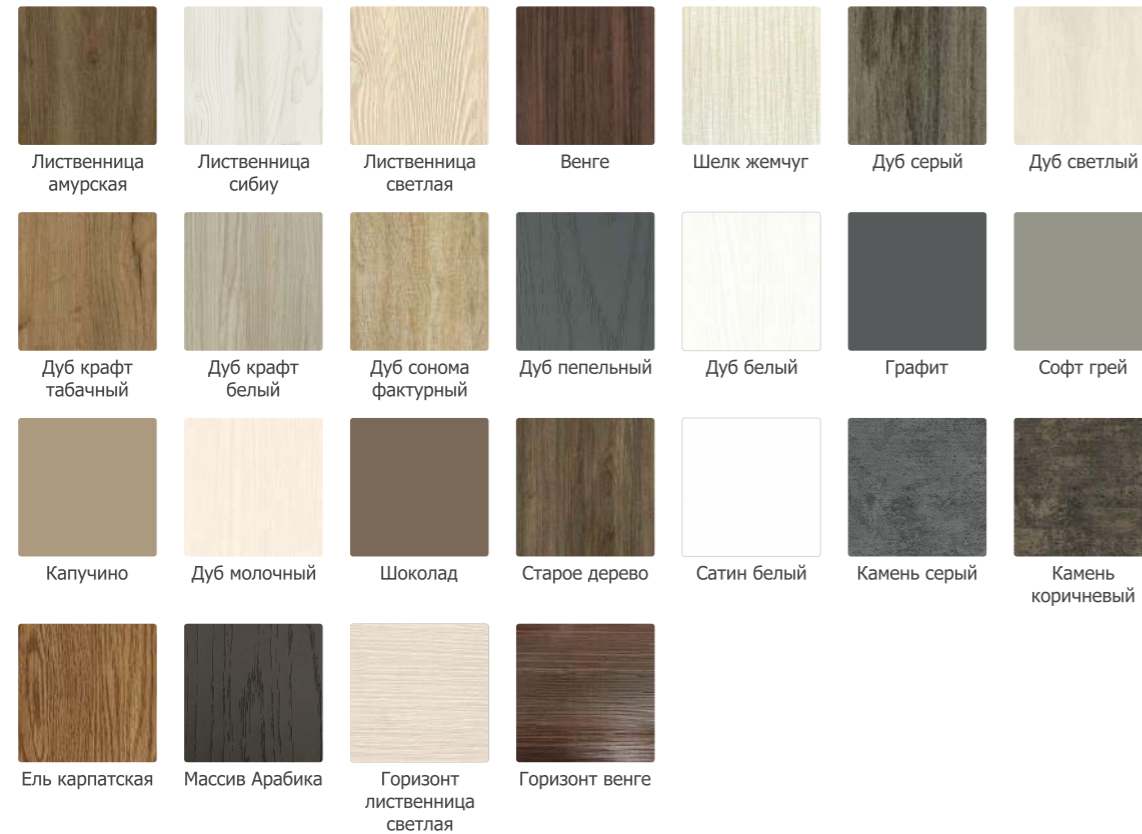

Ламинация и покраска

Накладки из МДФ с ламинацией

ЛМДФ панели