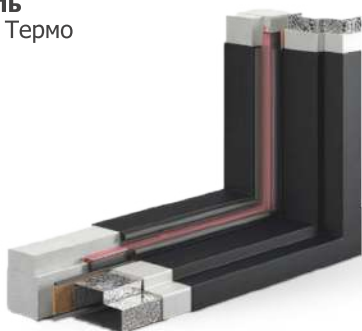

Термокабель
для моделей Термо