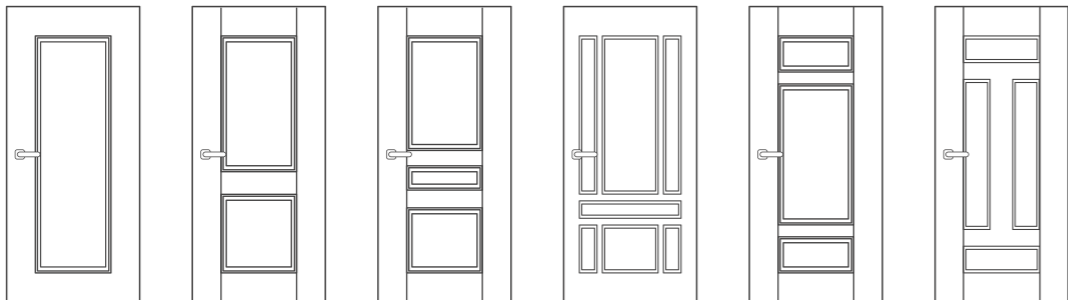

Фрезеровки

ВЕРСАЛЬ

Версаль 1

Версаль 2

Версаль 3

Версаль 4

Версаль 5

Версаль 6