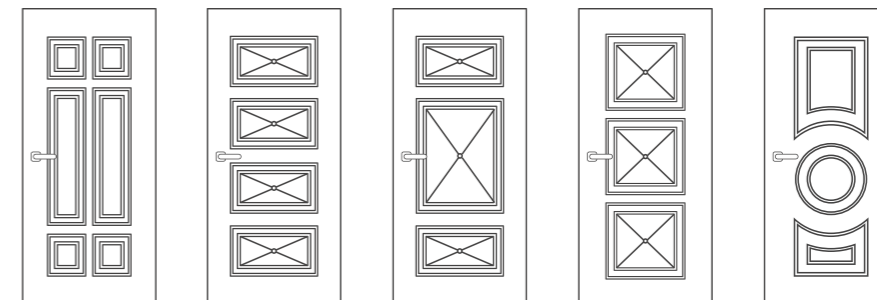

АРТ-ДЕКО

Арт-деко 1

Арт-деко 2

Арт-деко 3

Арт-деко 4

Арт-деко 5