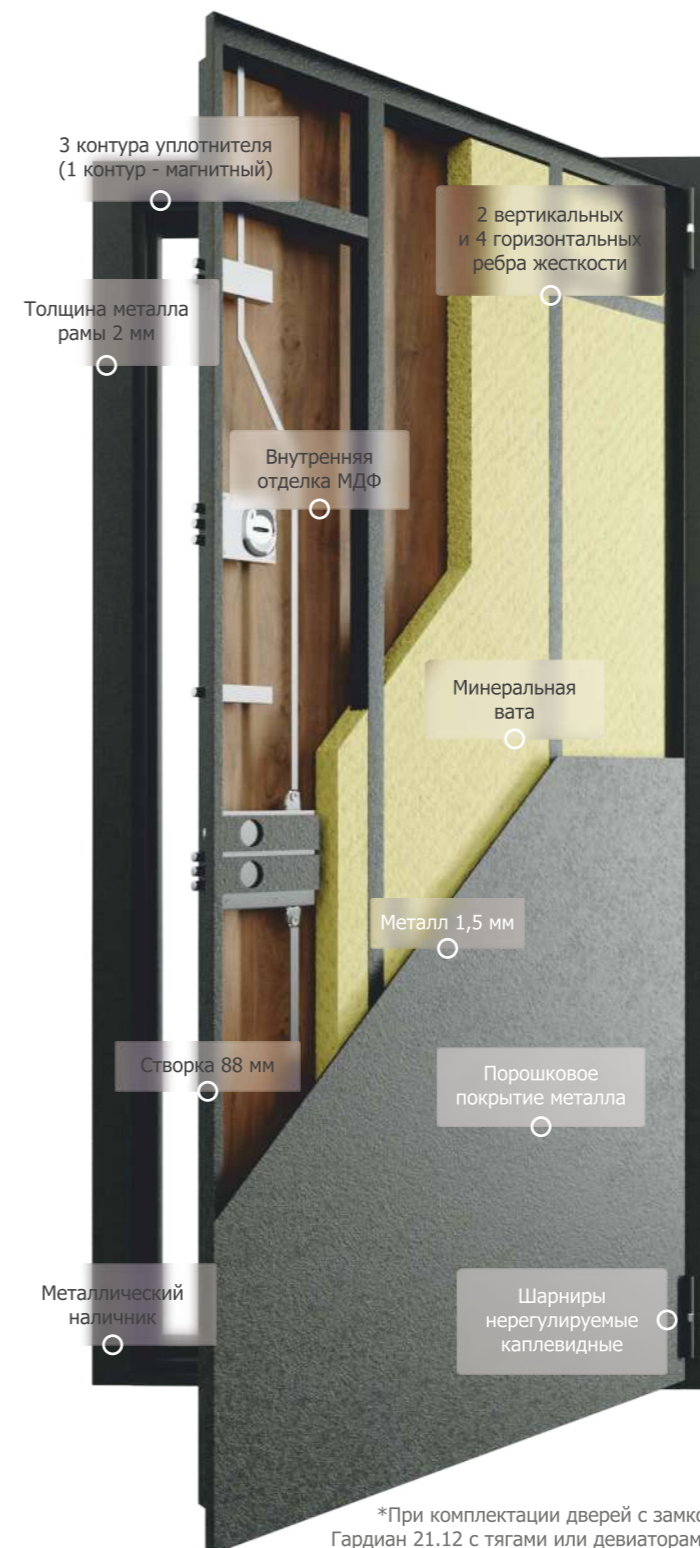

Возможен для установки только в качестве дополнительного

При выборе цилиндрического замка для двери Термо - цилиндр с термощоком считается автоматически

Модель «Эталон Plus»

Три контура уплотнения

Преимущества